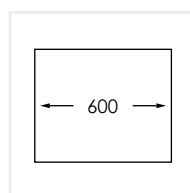

**PRODUKTBESKRIVNING:**

En kraftig diskåda i 1,2 mm rostfritt stål med borstad yta och kryssknäckt botten.

Levereras med vattenlås, korgventil och bräddavloppsanslutning

SKÅPSTORLEK:

600 mm

MÅTT:

Ytermått:	597 x 610 mm
Innermått:	500 x 400 mm
Djup:	180 mm
Invändig hörnradie:	10 mm
Materialtjocklek:	1,2 mm